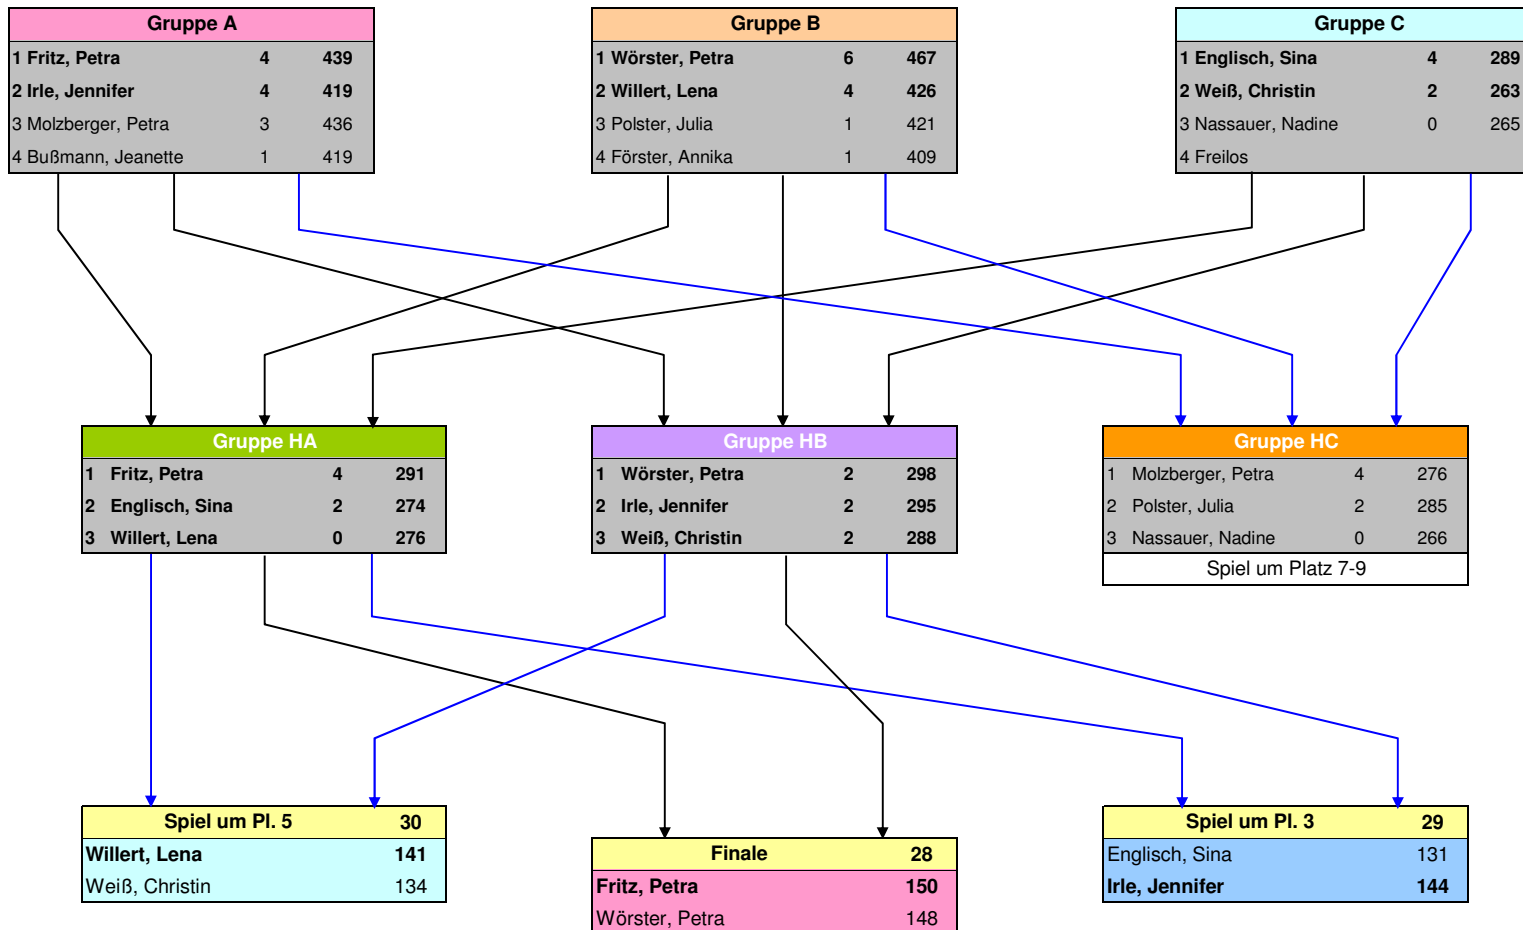

Sieg-Sauerland-Meisterschaften Sprint 2009 - Damen

Spielplan für 12 Teilnehmer

Sieg-Sauerland-Meisterschaften - S p r i n t 2009 - Damen Tabellen der Gruppenphase

Tabelle: Gruppe A									
Grp A		Holz 1	Holz 2	Holz 3	Pt 1	Pt 2	Pt 3	Holz	Punkte
Fritz, Petra	01	146	153	140	2	0	2	439	4
Irlle, Jennifer	02	132	140	147	0	2	2	419	4
Molzberger, Petra	03	145	154	137	1	2	0	436	3
Bußmann, Jeanette	04	145	135	139	1	0	0	419	1

Tabelle: Gruppe B									
Grp B		Holz 1	Holz 2	Holz 3	Pt 1	Pt 2	Pt 3	Holz	Punkte
Wörster, Petra	05	156	156	155	2	2	2	467	6
Willert, Lena	06	142	142	142	0	2	2	426	4
Polster, Julia	07	140	141	140	1	0	0	421	1
Förster, Annika	08	140	133	136	1	0	0	409	1

Tabelle: Gruppe HA									
Grp HA		Holz 1	Holz 2	Holz 3	Pt 1	Pt 2	Pt 3	Holz	Punkte
Fritz, Petra	13	145	146		2	2		291	4
Englisch, Sina	15	137	137		2	0		274	2
Willert, Lena	14	141	135		0	0		276	0

Tabelle: Gruppe HB									
Grp HB		Holz 1	Holz 2	Holz 3	Pt 1	Pt 2	Pt 3	Holz	Punkte
Wörster, Petra	16	149	149		2	0		298	2
Irlle, Jennifer	17	146	149		0	2		295	2
Weiß, Christin	18	138	150		0	2		288	2